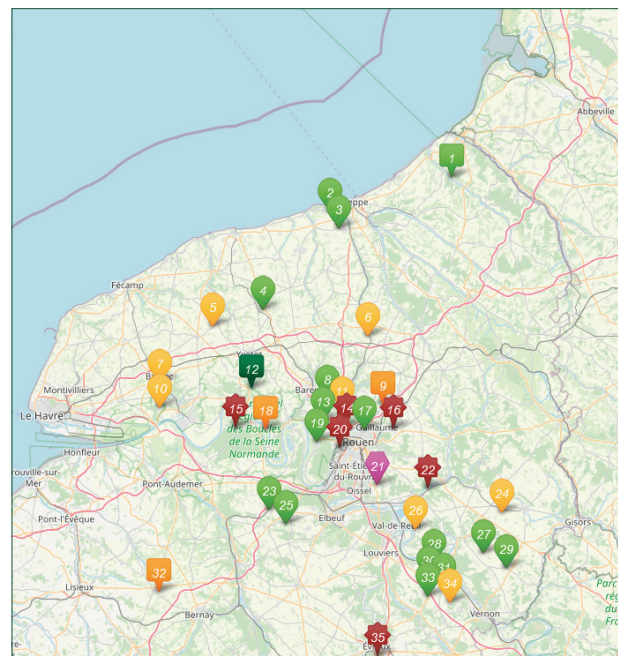

**29 Le Jardin de Tourny**  
BERNARD Fabienne et Olivier  
3 rue de la Croix Martin - 27510 TOURNY  
**Ouvert les 11 et 12 juin**  
06 82 39 38 06

**30 Le Clos Avalon**  
BARBIER Ludwig  
3 impasse du mesnil gosse  
27600 LE VAL D'HAZEY - SAINTE BARBE SUR GAILLON  
**Ouvert les 11 et 12 juin**  
06 17 79 15 31

**31 jardin du Château de Couvicourt**  
DIZARN Nathalie et Xavier  
7 Rue du Bois de la Fossé - 27600 ST AUBIN SUR GAILLON  
**Ouvert les 11 et 12 juin**  
02 32 53 00 60

**32 Le jardin du Boulay**  
PHILIPPE Nicole et Patrice  
1 chemin du boulay - 27230 SAINT VINCENT DU BOULAY  
**Ouvert le 19 juin**  
02 32 44 66 04 - 06 73 19 07 01

**33 Le clos du buisson**  
VIEL Emmanuelle et Alain  
3 rue du Buisson - 27600 SAINT-AUBIN-SUR-GAILLON  
**Ouvert les 11 et 12 juin**  
06 75 39 48 40

**34 Le Jardin de la sablonnière**  
FERET Michèle et Roger  
2, rue de la sablonnière Le Bray  
27950 VILLEZ-SOUS-BAILLEUL  
**Ouvert les 18 et 19 juin 2022**  
02 32 52 43 87 - 06 32 91 42 05

**35 Le Jardin Secret de Pan**  
DEMAREST peter  
10 impasse du Champ d Enfer - 27000 EVREUX  
**Ouvert les 11,12,18 et 19 juin de 14h à 18h**  
06 46 78 01 78

Avant votre visite, consultez le site internet [Lesmainsvertesducoeur.fr](http://Lesmainsvertesducoeur.fr) : certains jardins ouvrent une journée, un ou deux week-ends ou à d'autres dates et peuvent organiser des animations ou des concerts.